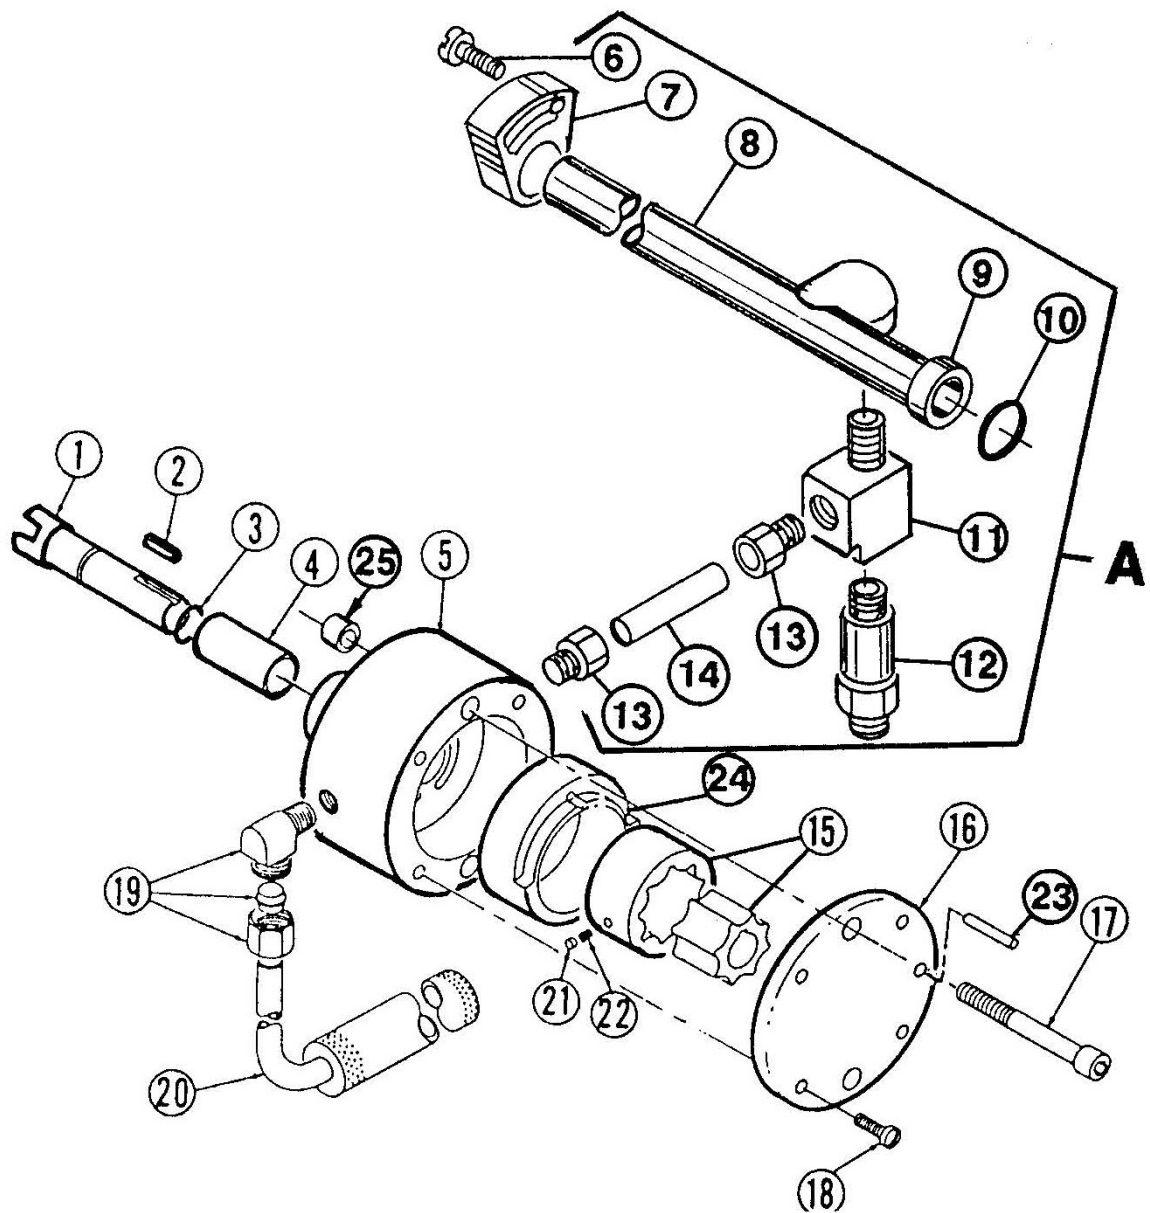

Tel. +49 6195 - 800 **8200**

Fax: +49 6195 - 800 **7491**

✉ service@rothenberger.com

Spindle assembly

No. 57070_57070Z_57071

dated: 09/14

Item no.	Description	Article no.	Old article no.	Quantity	Price (€)
1	jaw, retaining ring	84517	1220	1	o.r.
2	single jaw	84518	12182	1	o.r.
3	jaw lever key	84521	1218	1	o.r.
4	jaw shaft	84418	1234	1	o.r.
5	spindle retaining ring	84421	1212	1	o.r.
6	jaw lever & pin assembly	85327	1230-1	1	o.r.
7	jaw lever spacer	85326	1213-4	1	o.r.
8	jaw lever link	84747	1236	1	o.r.
9	spindle gear assembly	85328	1237-1	1	o.r.
10	jaw shaft key	84520	1217	1	o.r.
11	spindle	84419	1211	1	o.r.
12	double jaw	84563	12181	1	o.r.

Tel. +49 6195 - 800 **8200**

Fax: +49 6195 - 800 **7491**

✉ service@rothenberger.com

Oil pump assembly

No. 57070_57070Z_57071

dated: 09/14

Item no.	Description	Article no.	Old article no.	Quantity	Price (€)
1	Antriebsschaft	85121	12199	1	o.r.
2	Keil	85129	O-103	1	o.r.
3	Dichtungsring	85130	12291	1	o.r.
4	Büchse	85133	12292	1	o.r.
5	Ölpumpengehäuse	85118	12197	1	o.r.
6	Schraube		NG-405-		o.r.
7	Halterung		15031		o.r.
8	Ölleitung		01562		o.r.
9	Dichtungsbuchse		18051		o.r.
10	Dichtungsring		12458		o.r.
11	T-Stück		22086		o.r.
12	Druckventil		15030		o.r.
13	Rohrverbindung 1/4		22085		o.r.
14	Plastikrohr		20351		o.r.
15	Förderrad kpl.	85138	12293	1	o.r.
16	Gehäusedeckel	85119	12198	1	o.r.
17	Schraube	85397	F-112-S	1	o.r.
18	Schraube	85428	NG-405-	1	o.r.
19	Rohrbogen m. Dichtung u. Mutter	84989	04058	1	o.r.
20	Ansaugsieb mit Rohr	85337	01550-	1	o.r.
21	Bremsplatte	85127	12275	1	o.r.
22	Feder	85128	12280	1	o.r.
23	Stift		P-502-B		o.r.
24	Exzenteraufnahme		12272		o.r.
25	Distanzstück	85177	13455	1	o.r.
A	Ölleitung, Set		15040R		o.r.