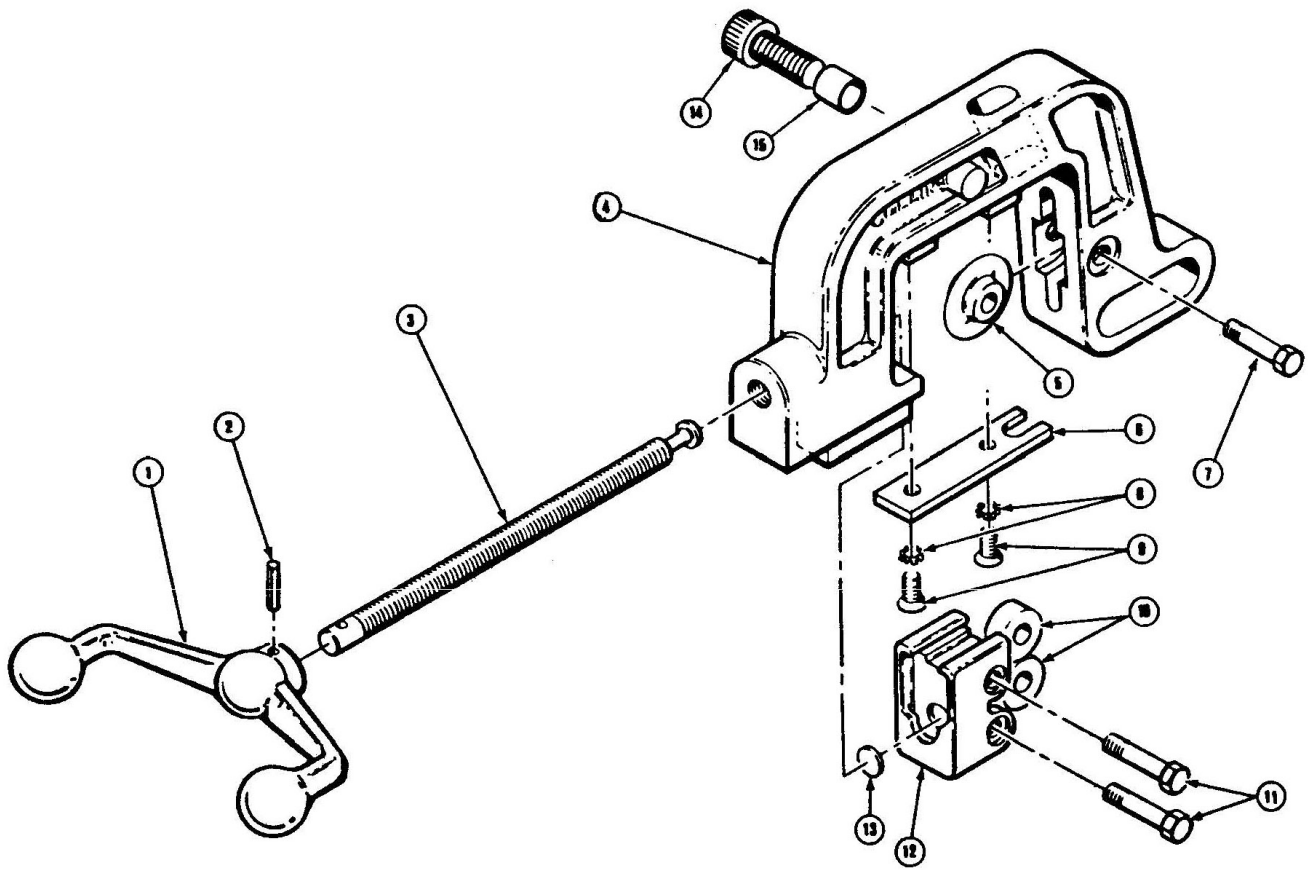

Cutter assembly

No. 57070_57070Z_57071

dated: 09/14

Item no.	Description	Article no.	Old article no.	Quantity	Price (€)
1	handle	84526	1111	1	o.r.
2	Grooved pin ¼" x 1 3/8"	84552	P-9061-A	1	o.r.
3	screw, cutter	84535	10073	1	o.r.
4	body, cutter	84561	13771	1	o.r.
5	cutting wheel pipe	57010	1128	1	o.r.
5	cutting wheel cast iron		1129	1	o.r.
6	rail, roller block	84564	13772	1	o.r.
7	screw, cutting wheel	84386	1124	1	o.r.
8	washer, ext.c'sunk	84565	CD-109	1	o.r.
9	screw, rail att.	84566	E-105	1	o.r.
10	roller	84554	10075	1	o.r.
11	screw, roller	84567	10074	1	o.r.
12	roller block	84555	10072	1	o.r.
13	wear plug	84568	10077	1	o.r.
14	screw, cutter att.	84556	F-607	1	o.r.
15	spacer, cutter att. Screw	84557	2139-1	1	o.r.

IMPORTANT! To assure safety and reliability, repairs, maintenance and adjustment must be preformed by ROTHENBERGER Kelkheim or authorized Service-Centers. Always use Original-Service-Parts. Order your accessories and spare parts from your specialist retailer or using our Service After Sales hotline

Tel. +49 6195 - 800 **8200**

Fax: +49 6195 - 800 **7491**

✉ service@rothenberger.com